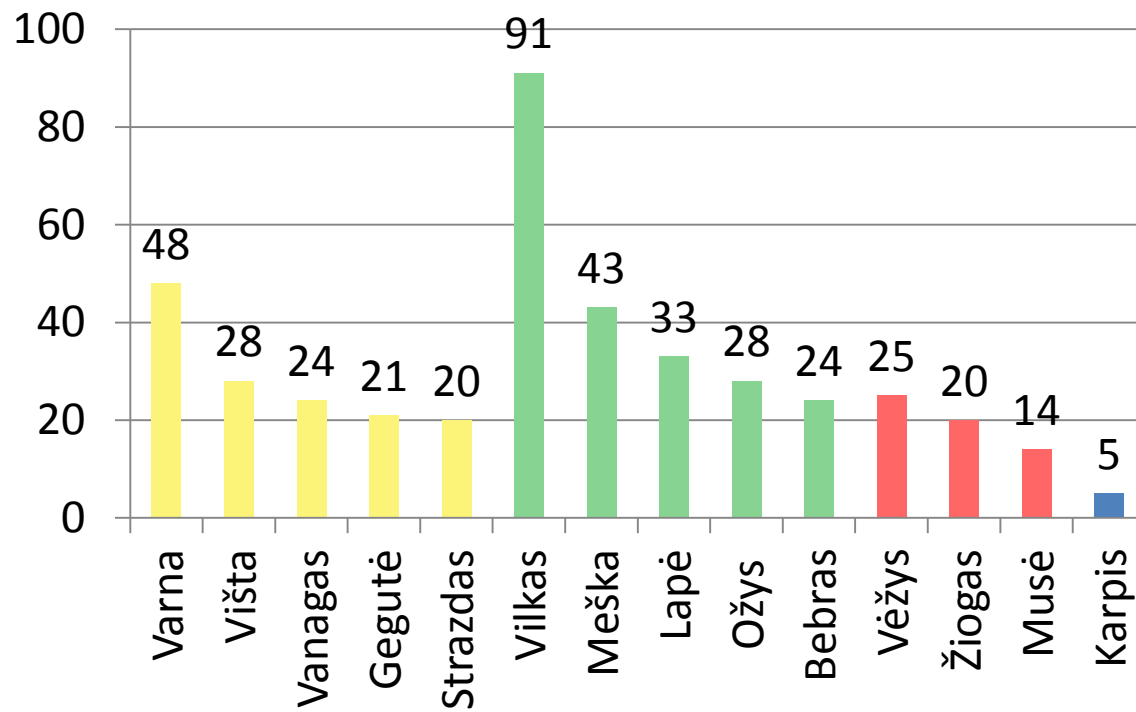

Dokumentų rengimas

STATISTIKA: AUGALAI IR GYVŪNAI LIETUVOS GYVENVIEČIŲ VARDUOSE PAGAL KLASES

Gyvūnai

- Paukščiai
- Žinduoliai
- Bestuburiai
- Žuvys
- Varliagyviai
- Ropliai

Augalai

- Medžiai ir krūmai
- Gėlės ir žoliniai augalai
- Maistiniai augalai
- Vandens augalai
- Grybai
- Samanos

STATISTIKA: POPULIARIAUSI GYVŪNAI

STATISTIKA: POPULIARIAUSI AUGALAI

Giria 179

Šilas 178

Miškas 148

GYVŪNŲ KLASIŲ IR GYVENVIEČIŲ PASISKIRSTYMAS PAGAL ETNOGRAFINIUS REGIONUS

-  Variagyviai ir ropliai
-  Žuvis
-  Bestuburiai
-  Paukščiai
-  Žinduoliai