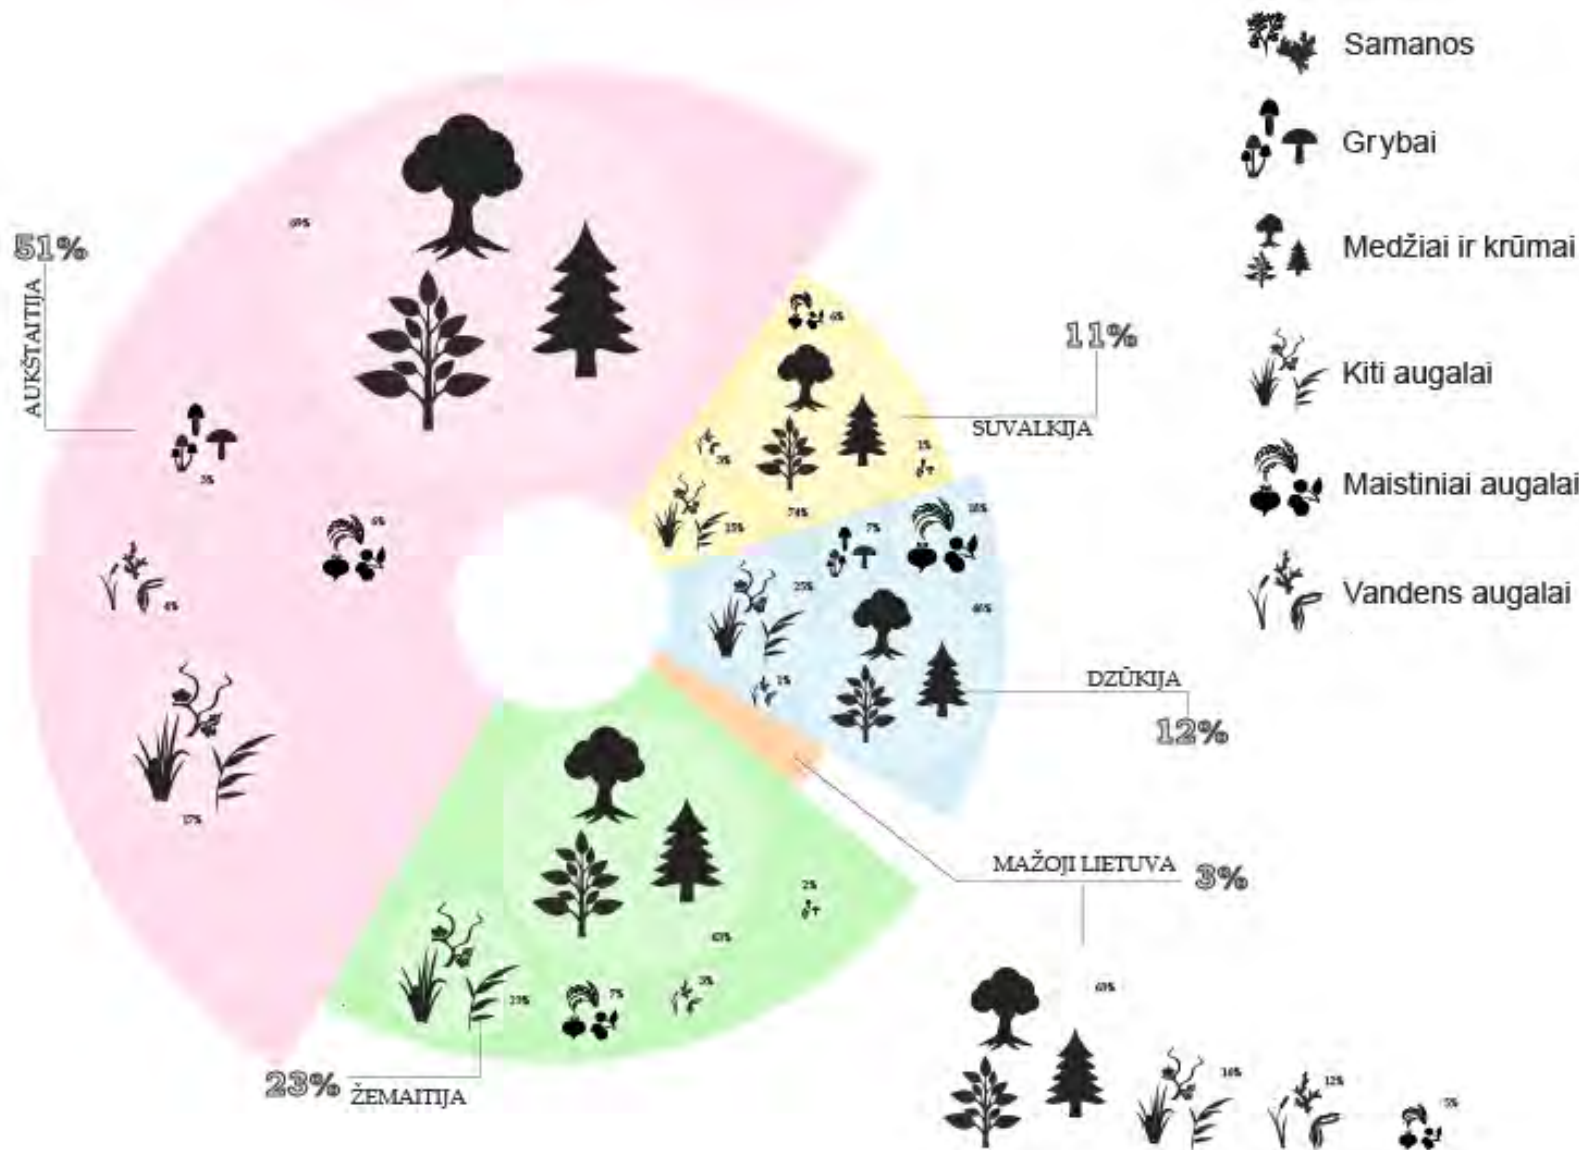

AUGALŲ KLASIŲ IR GYVENVIEČIŲ PASISKIRSTYMAS PAGAL ETNOGRAFINIUS REGIONUS