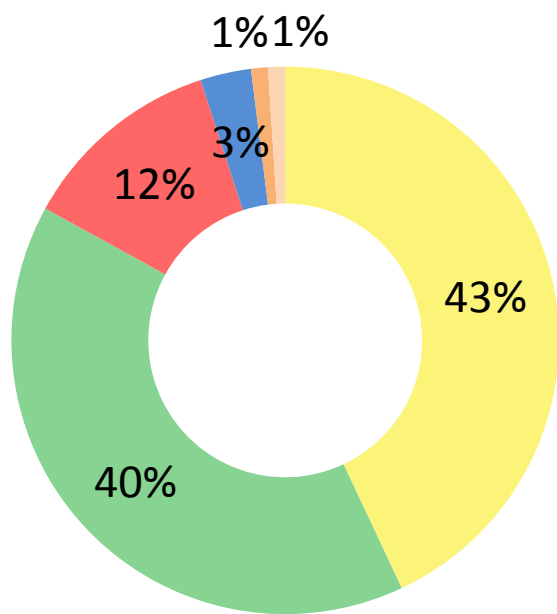

STATISTIKA: AUGALAI IR GYVŪNAI LIETUVOS GYVENVIEČIŲ VARDUOSE PAGAL KLASES

Gyvūnai

- Paukščiai
- Žinduoliai
- Bestuburiai
- Žuvys
- Varliagyviai
- Ropliai