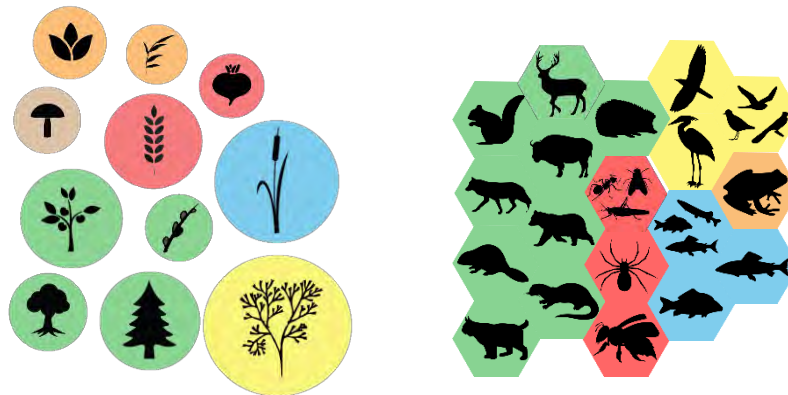

Unikalūs simboliai