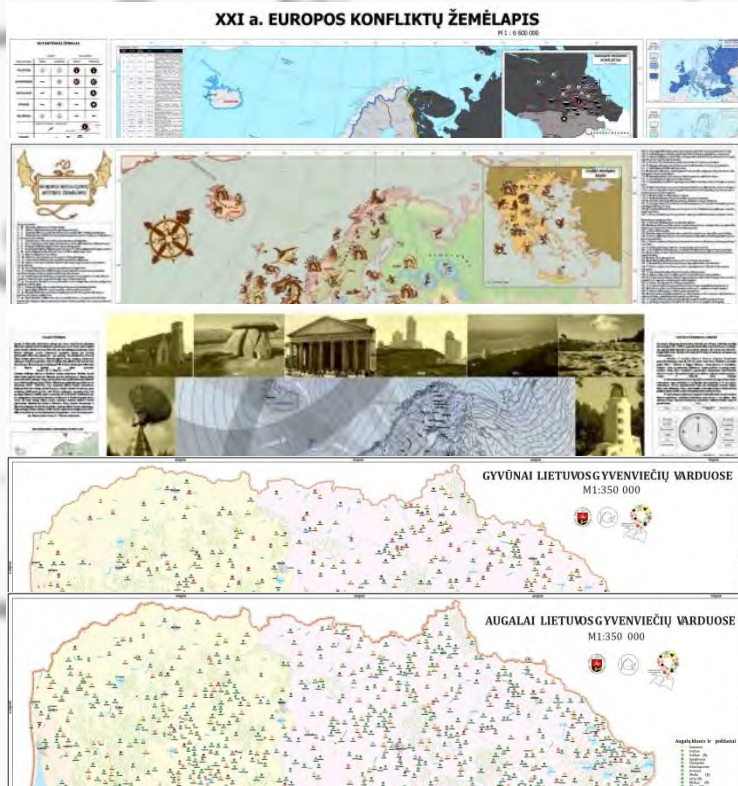

STATISTIKA: POPULIARIAUSI GYVŪNAI

STATISTIKA: POPULIARIAUSI AUGALAI

Giria 179

Šilas 178

Miškas 148

GYVŪNŲ KLASIŲ IR GYVENVIEČIŲ PASISKIRSTYMAS PAGAL ETNOGRAFINIUS REGIONUS

-  Variagyviai ir ropliai
-  Žuvis
-  Bestuburiai
-  Paukščiai
-  Žinduoliai

AUGALŲ KLASIŲ IR GYVENVIEČIŲ PASISKIRSTYMAS PAGAL ETNOGRAFINIUS REGIONUS

GYVŪNŲ IR AUGALŲ ĮVAIROVĖ GYVENVIEČIŲ PAVADINIMUOSE

Gyvūnai

Augalai

Kartografijos studentų parengti teminiai žemėlapiai

- ◆ XXI a. Europos konfliktų žemėlapis (2011)
- ◆ Europos mitinių būtybių žemėlapis (2013)
- ◆ Europos astronomijos žemėlapis (2014)
- ◆ **Augalai ir gyvūnai Lietuvos gyvenviečių varduose (2016-2017)**
- ◆ **... 2018 ?**