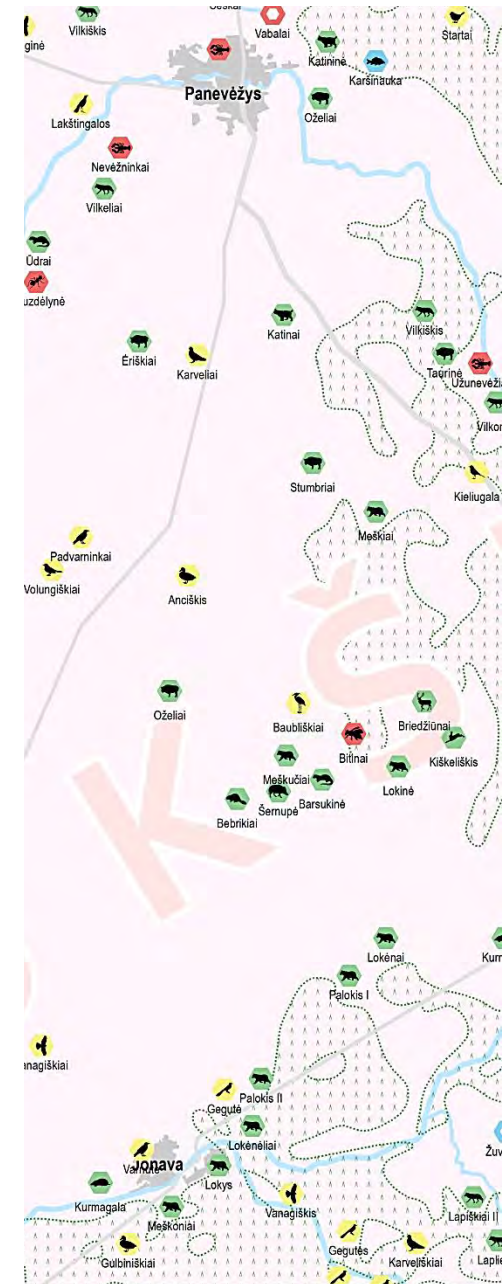

Unikalūs simboliai