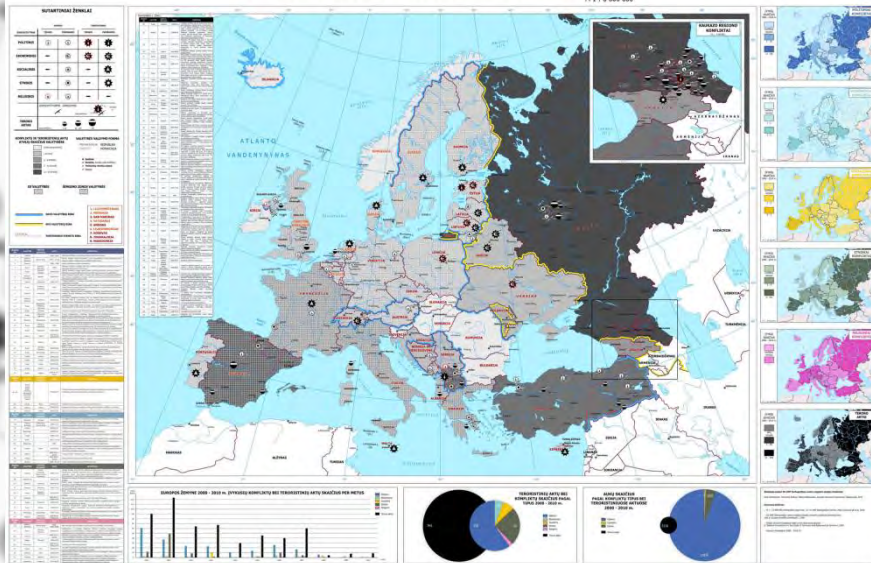

AUGALAI IR GYVŪNAI LIETUVOS GYVENVIEČIŲ VARDUOSE

VILNIAUS UNIVERSITETAS
KARTOGRAFIJOS IR GEOINFORMATIKOS KATEDRA

Vilniaus universiteto kartografijos
magistro studijų programos studentai

XXI a. EUROPOS KONFLIKTŲ ŽEMĖLAPIS

Kartografijos studentų parengti teminiai žemėlapiai

- ◆ **XXI a. Europos konfliktų žemėlapis (2011)**
 - ◆ Geriausias metų žemėlapis – Journal of Maps
- ◆ **Europos mitinių būtybių žemėlapis (2013)**
 - ◆ Vienas iš dažniausiai atsiunčiamų Journal of Maps žemėlapių
- ◆ **Europos astronomijos žemėlapis (2014)**
- ◆ **Europos atsinaujinančių energijos išteklių žemėlapis (2015-2016)**
- ◆ **... (2016-2017)**