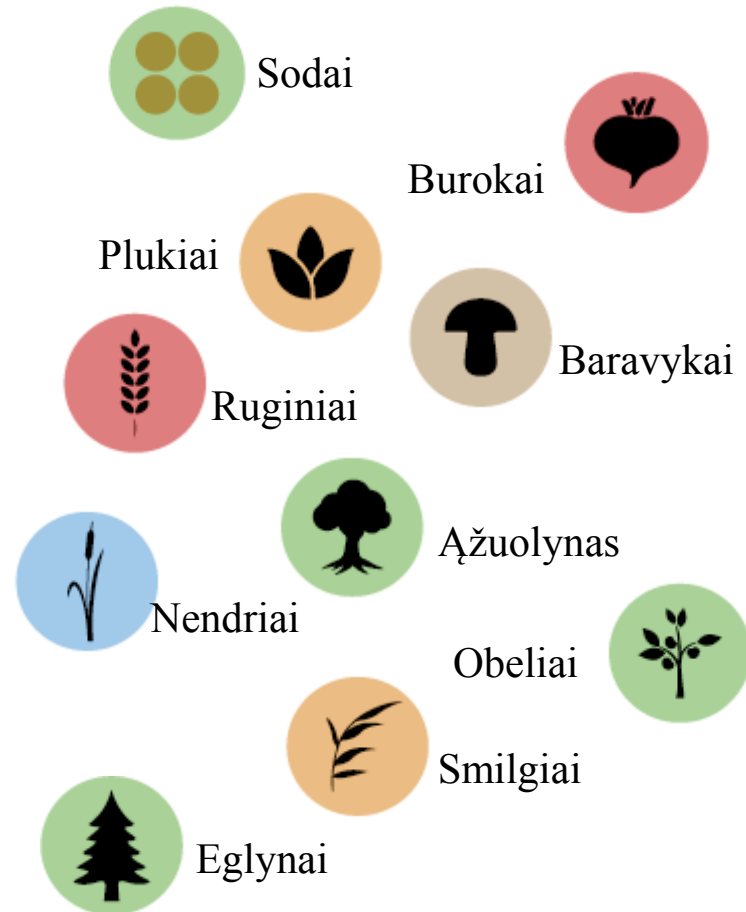

STATISTIKA: POPULIARIAUSI GYVŪNAI

STATISTIKA: POPULIARIAUSI AUGALAI

Giria 179

Šilas 178

Miškas 148

GYVŪNŲ KLASIŲ IR GYVENVIEČIŲ PASISKIRSTYMAS PAGAL ETNOGRAFINIUS REGIONUS

-  Variagyviai ir ropliai
-  Žuvis
-  Bestuburiai
-  Paukščiai
-  Žinduoliai

AUGALŲ KLASIŲ IR GYVENVIEČIŲ PASISKIRSTYMAS PAGAL ETNOGRAFINIUS REGIONUS

GYVŪNŲ IR AUGALŲ ĮVAIROVĖ GYVENVIEČIŲ PAVADINIMUOSE

Gyvūnai

Augalai

Kartografijos studentų parengti teminiai žemėlapiai

- ◆ XXI a. Europos konfliktų žemėlapis (2011)
- ◆ Europos mitinių būtybių žemėlapis (2013)
- ◆ Europos astronomijos žemėlapis (2014)
- ◆ **Augalai ir gyvūnai Lietuvos gyvenviečių varduose (2016-2017)**
- ◆ **... 2018 ?**