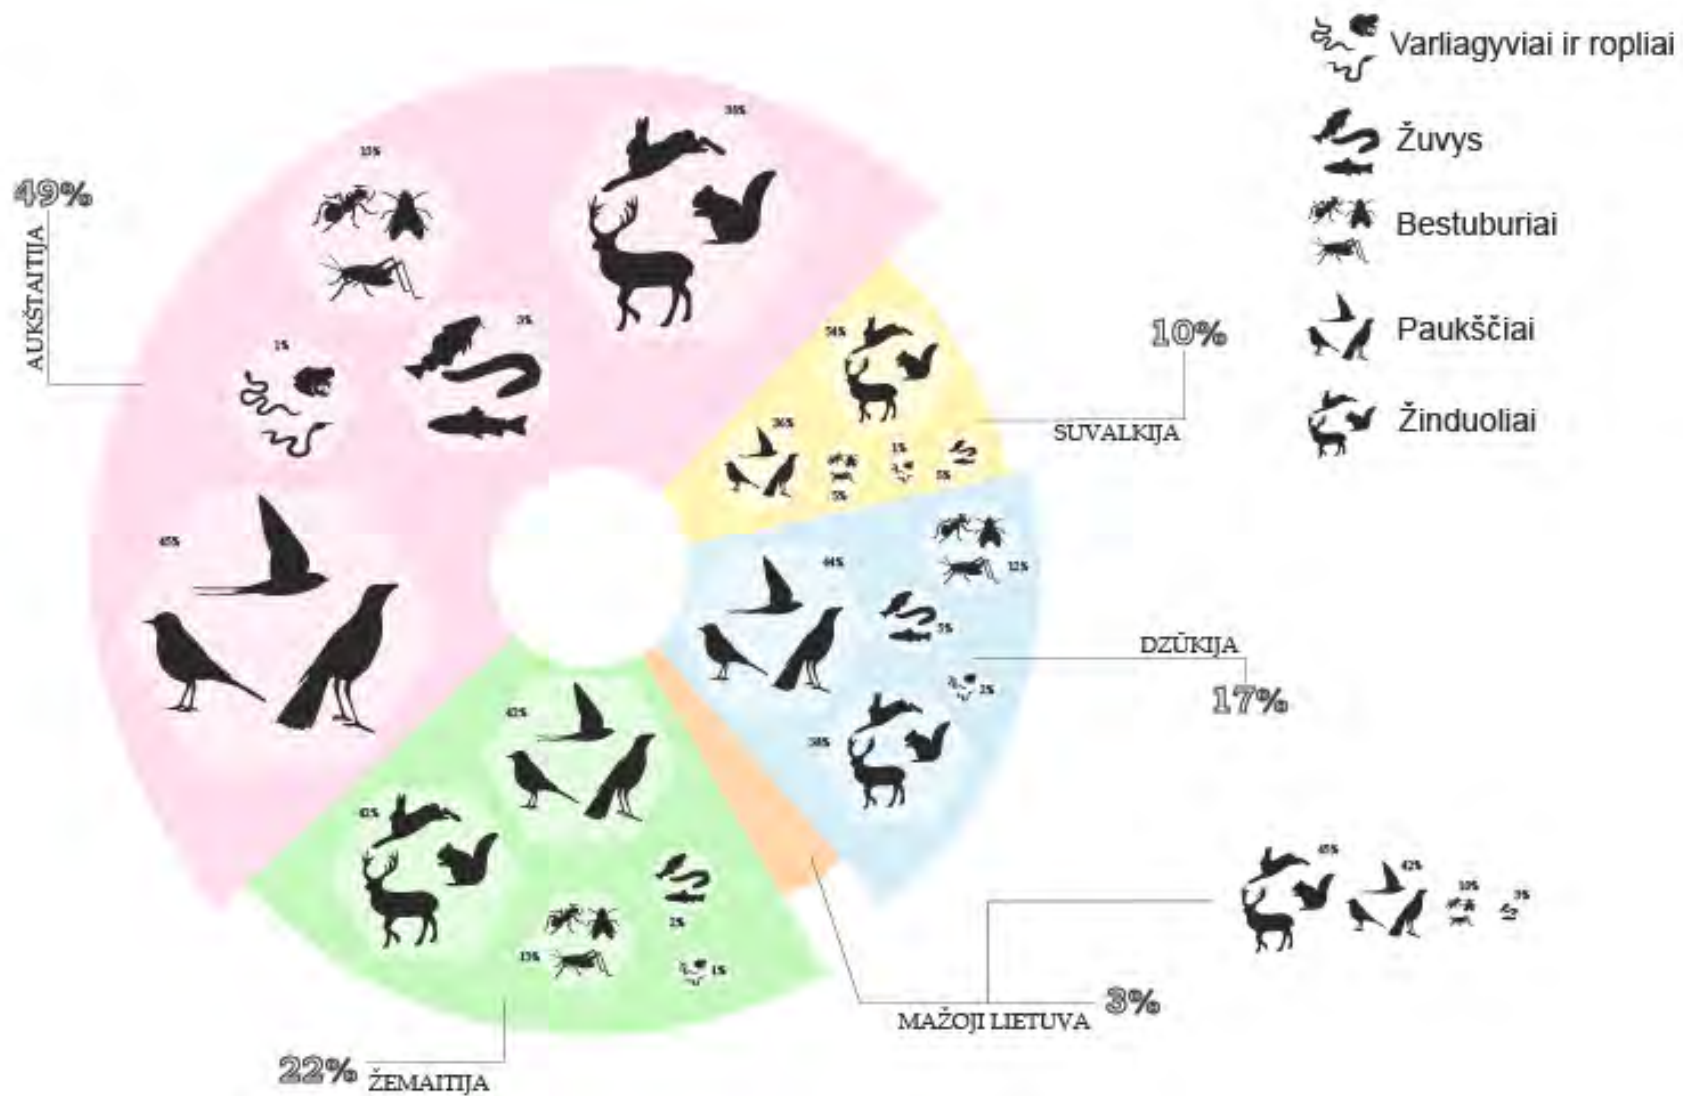

Dokumentų rengimas

STATISTIKA: AUGALAI IR GYVŪNAI LIETUVOS GYVENVIEČIŲ VARDUOSE PAGAL KLASES

Gyvūnai

- Paukščiai
- Žinduoliai
- Bestuburiai
- Žuvys
- Varliagyviai
- Ropliai

Augalai

- Medžiai ir krūmai
- Gėlės ir žoliniai augalai
- Maistiniai augalai
- Vandens augalai
- Grybai
- Samanos

STATISTIKA: POPULIARIAUSI GYVŪNAI

STATISTIKA: POPULIARIAUSI AUGALAI

Giria 179

Šilas 178

Miškas 148

GYVŪNŲ KLASIŲ IR GYVENVIEČIŲ PASISKIRSTYMAS PAGAL ETNOGRAFINIUS REGIONUS

-  Variagyviai ir ropliai
-  Žuvis
-  Bestuburiai
-  Paukščiai
-  Žinduoliai

AUGALŲ KLASIŲ IR GYVENVIEČIŲ PASISKIRSTYMAS PAGAL ETNOGRAFINIUS REGIONUS

GYVŪNŲ IR AUGALŲ ĮVAIROVĖ GYVENVIEČIŲ PAVADINIMUOSE

Gyvūnai

Augalai

Kartografijos studentų parengti teminiai žemėlapiai

- ◆ XXI a. Europos konfliktų žemėlapis (2011)
- ◆ Europos mitinių būtybių žemėlapis (2013)
- ◆ Europos astronomijos žemėlapis (2014)
- ◆ **Augalai ir gyvūnai Lietuvos gyvenviečių varduose (2016-2017)**
- ◆ **... 2018 ?**