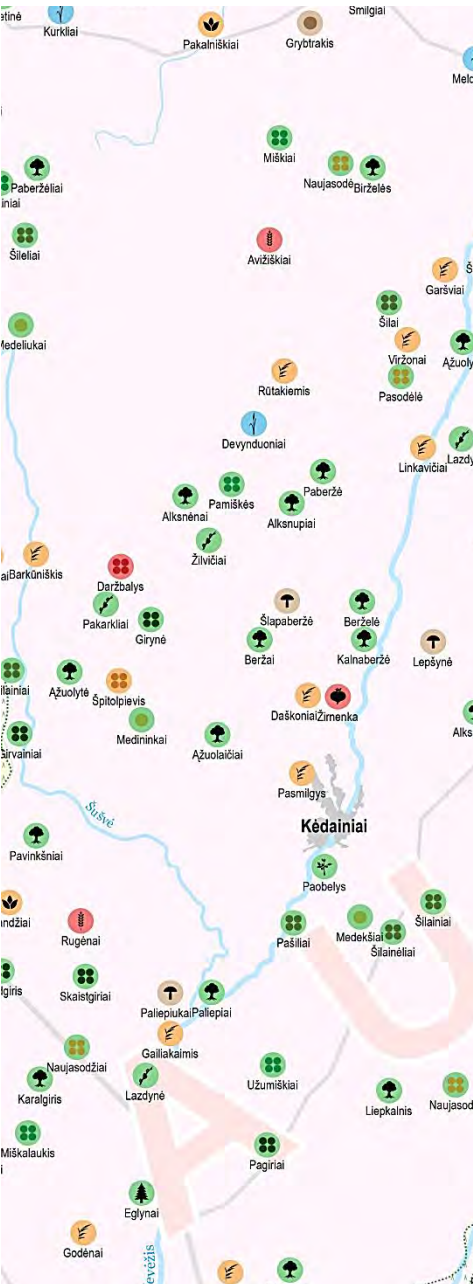

AUGALAI IR GYVŪNAI LIETUVOS GYVENVIEČIŲ VARDUOSE