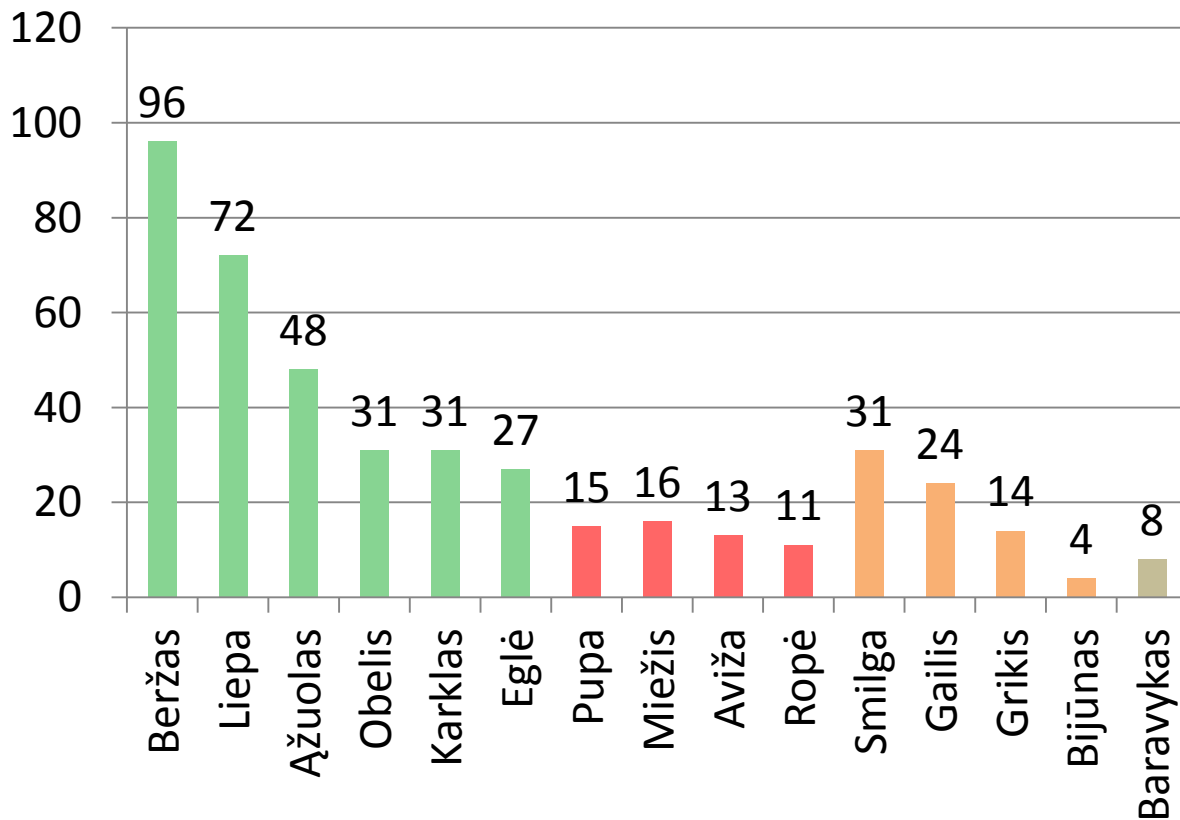

Dokumentų rengimas

STATISTIKA: AUGALAI IR GYVŪNAI LIETUVOS GYVENVIEČIŲ VARDUOSE PAGAL KLASES

Gyvūnai

- Paukščiai
- Žinduoliai
- Bestuburiai
- Žuvys
- Varliagyviai
- Ropliai

Augalai

- Medžiai ir krūmai
- Gėlės ir žoliniai augalai
- Maistiniai augalai
- Vandens augalai
- Grybai
- Samanos

STATISTIKA: POPULIARIAUSI GYVŪNAI

STATISTIKA: POPULIARIAUSI AUGALAI

Giria 179

Šilas 178

Miškas 148

GYVŪNŲ KLASIŲ IR GYVENVIEČIŲ PASISKIRSTYMAS PAGAL ETNOGRAFINIUS REGIONUS

-  Variagyviai ir ropliai
-  Žuvis
-  Bestuburiai
-  Paukščiai
-  Žinduoliai