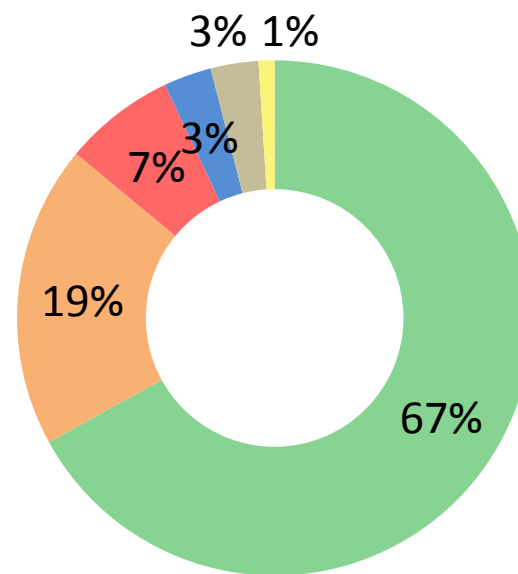

Dokumentų rengimas

STATISTIKA: AUGALAI IR GYVŪNAI LIETUVOS GYVENVIEČIŲ VARDUOSE PAGAL KLASES

Gyvūnai

- Paukščiai
- Žinduoliai
- Bestuburiai
- Žuvys
- Varliagyviai
- Ropliai

Augalai

- Medžiai ir krūmai
- Gėlės ir žoliniai augalai
- Maistiniai augalai
- Vandens augalai
- Grybai
- Samanos

STATISTIKA: POPULIARIAUSI GYVŪNAI

STATISTIKA: POPULIARIAUSI AUGALAI

Giria 179

Šilas 178

Miškas 148

GYVŪNŲ KLASIŲ IR GYVENVIEČIŲ PASISKIRSTYMAS PAGAL ETNOGRAFINIUS REGIONUS

-  Variagyviai ir ropliai
-  Žuvis
-  Bestuburiai
-  Paukščiai
-  Žinduoliai