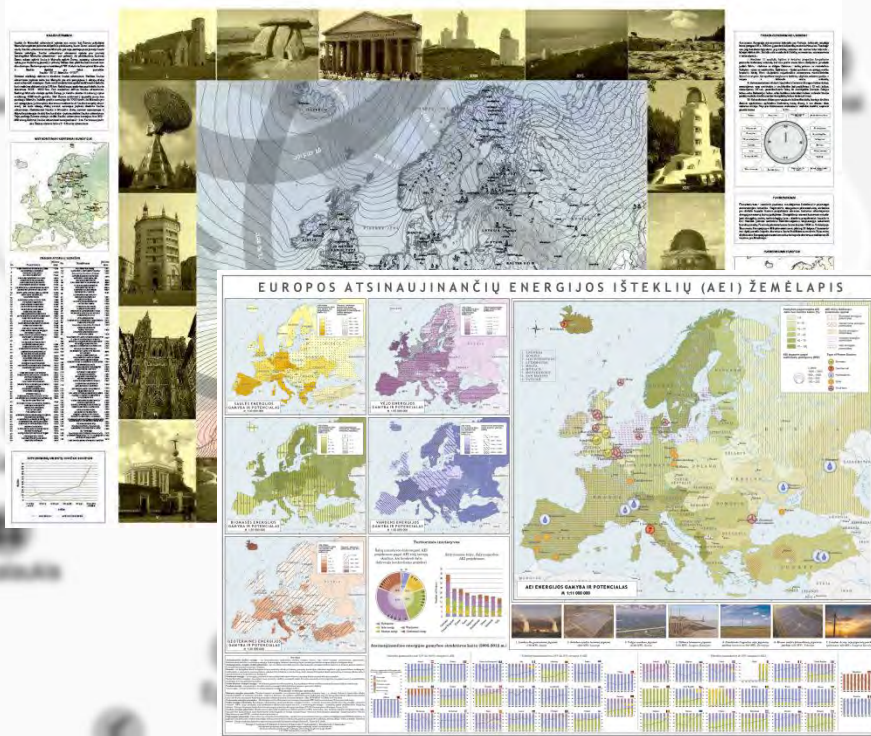

AUGALAI IR GYVŪNAI LIETUVOS GYVENVIEČIŲ VARDUOSE

VILNIAUS UNIVERSITETAS
KARTOGRAFIJOS IR GEOINFORMATIKOS KATEDRA

Vilniaus universiteto kartografijos
magistro studijų programos studentai

XXI a. EUROPOS KONFLIKTŲ ŽEMĖLAPIS

Kartografijos studentų parengti teminiai žemėlapiai

- ◆ **XXI a. Europos konfliktų žemėlapis (2011)**
 - ◆ Geriausias metų žemėlapis – Journal of Maps
- ◆ **Europos mitinių būtybių žemėlapis (2013)**
 - ◆ Vienas iš dažniausiai atsiunčiamų Journal of Maps žemėlapių
- ◆ **Europos astronomijos žemėlapis (2014)**
- ◆ **Europos atsinaujinančių energijos išteklių žemėlapis (2015-2016)**
- ◆ **... (2016-2017)**