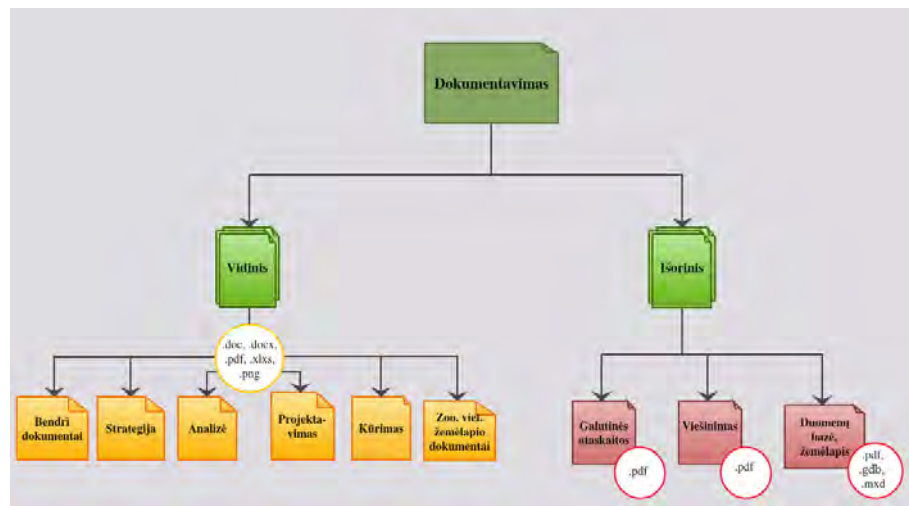

Dokumentų rengimas