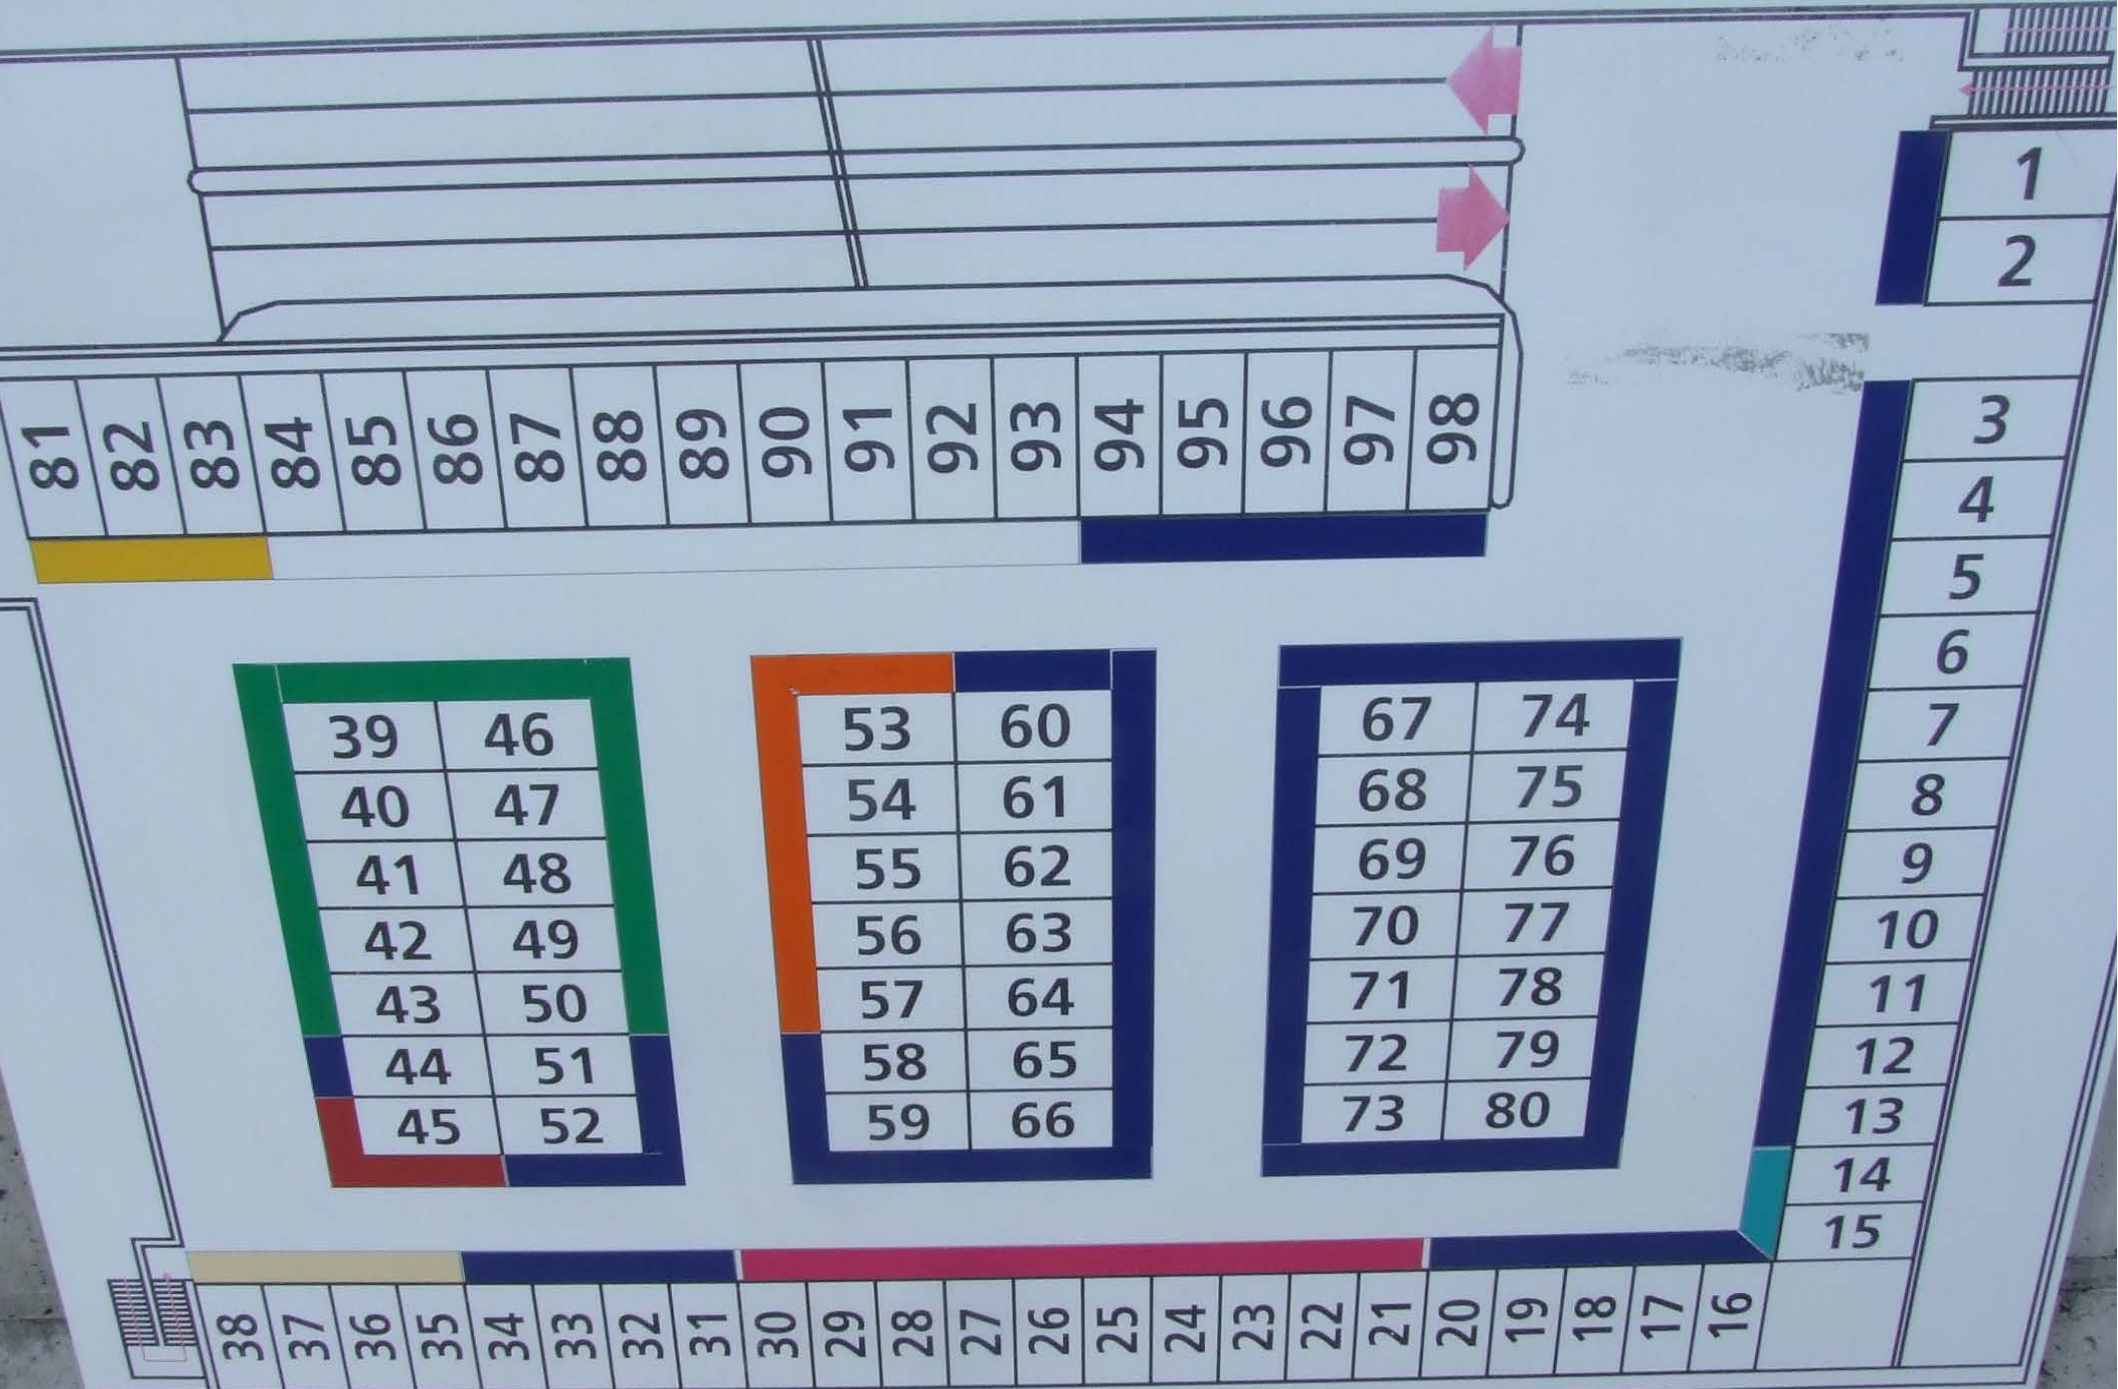

MONIMO
RANGA GROUP

LITURIMEX

astraneta group
BT invest

Scaent
MBI