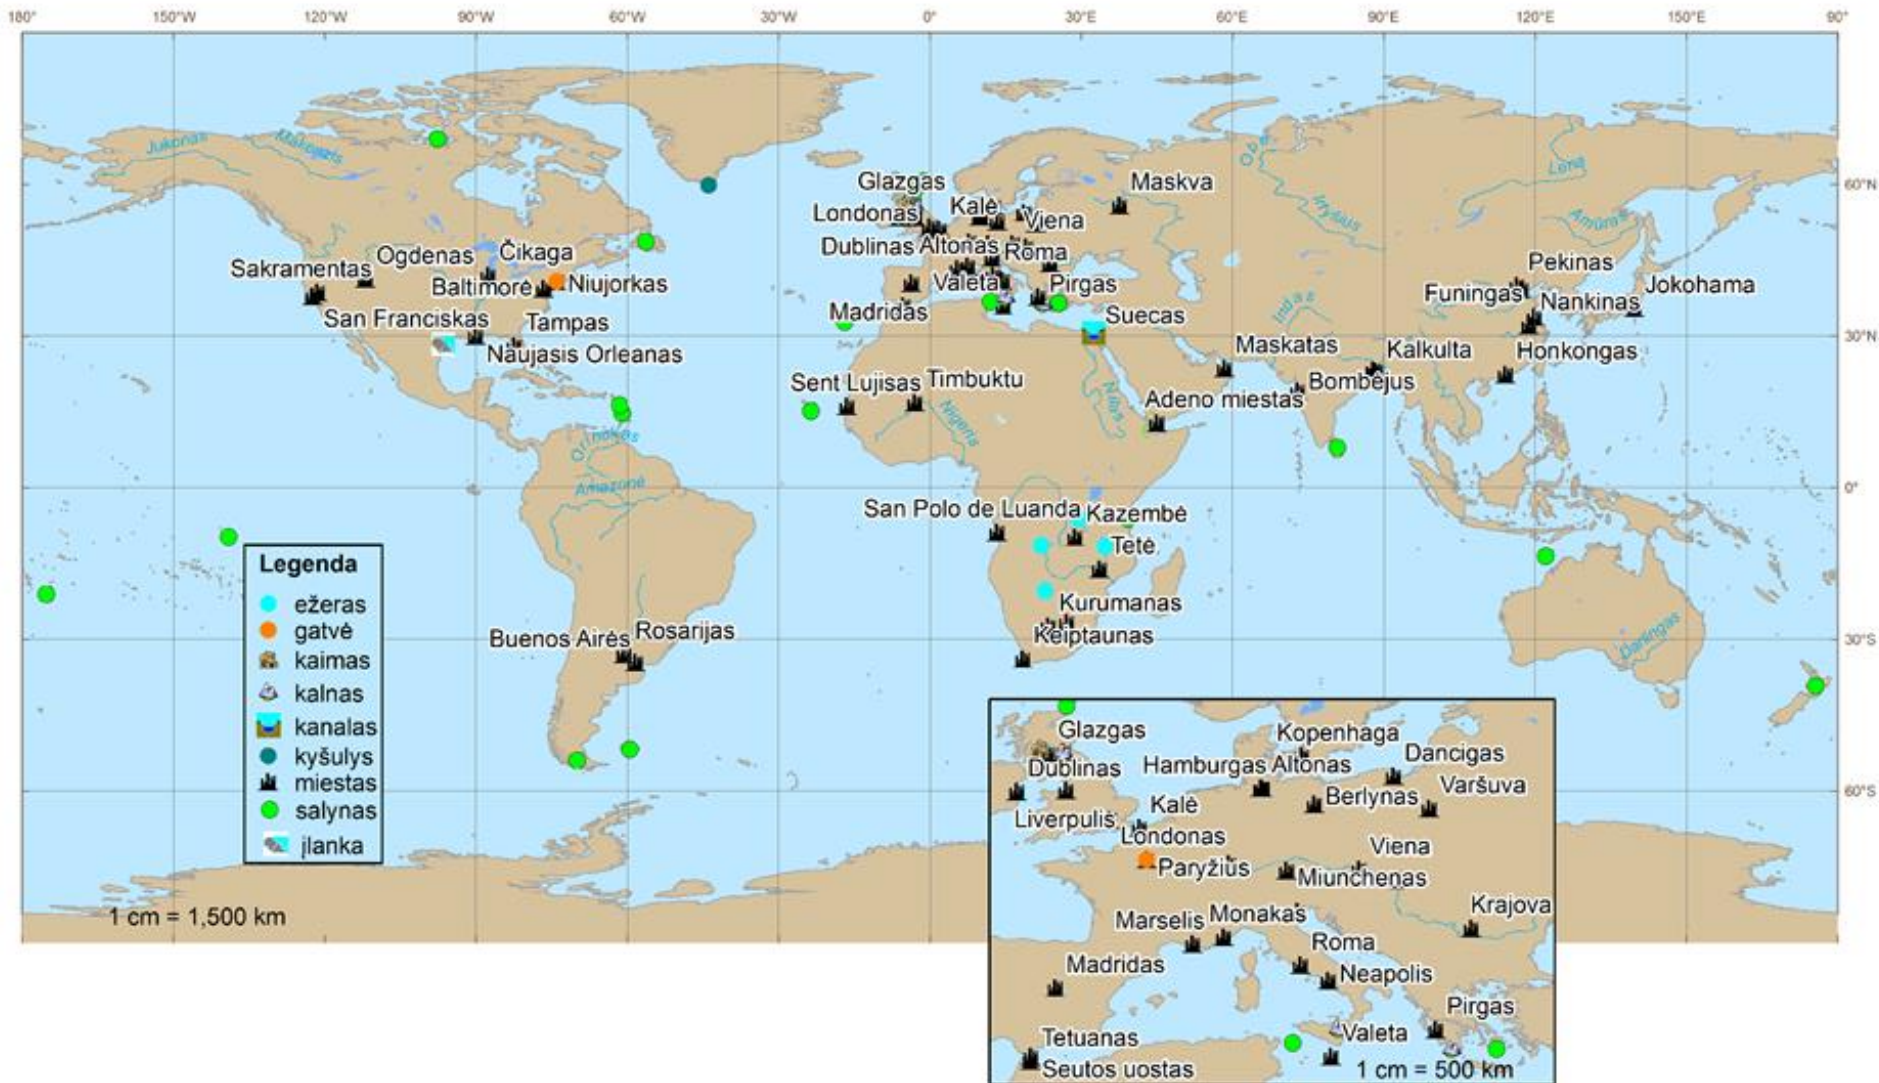

Bendrų objektų menamoms ir veiksmo vietoms pasiskirstymas