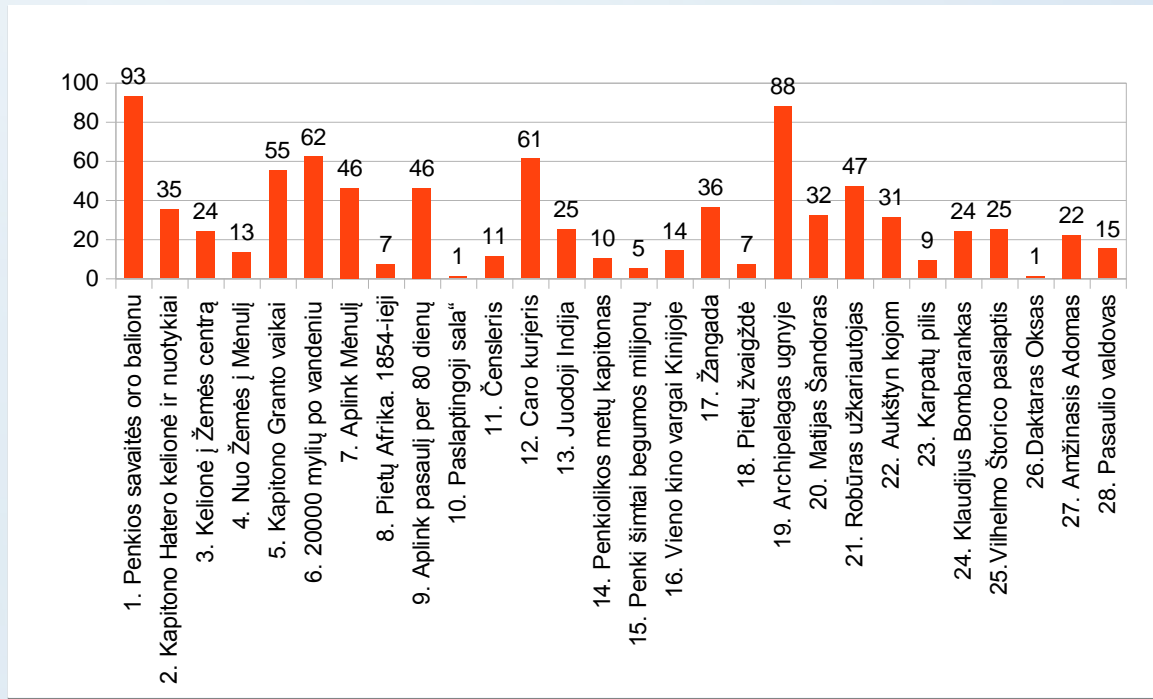

Naudoti duomenys

Teminiai sluoksniai:

Kartografinis pagrindas: atviro kodo platforma www.divagis.org/

Veiksmo vietų pasiskirstymas pagal geografinį tipą (dažnesnieji tipai)

Veiksmo vietų pasiskirstymas pagal geografinį tipą (retesnieji tipai)

Menamų vietų pasiskirstymas pagal geometrinį tipą (proc.)

Veiksmo vietų pasiskirstymas pagal geometrinį tipą (proc.)

Veiksmo vietų pasiskirstymas kūrinuose (vnt.)

Veiksmo vietų pasiskirstymas pagal gamtines zonas