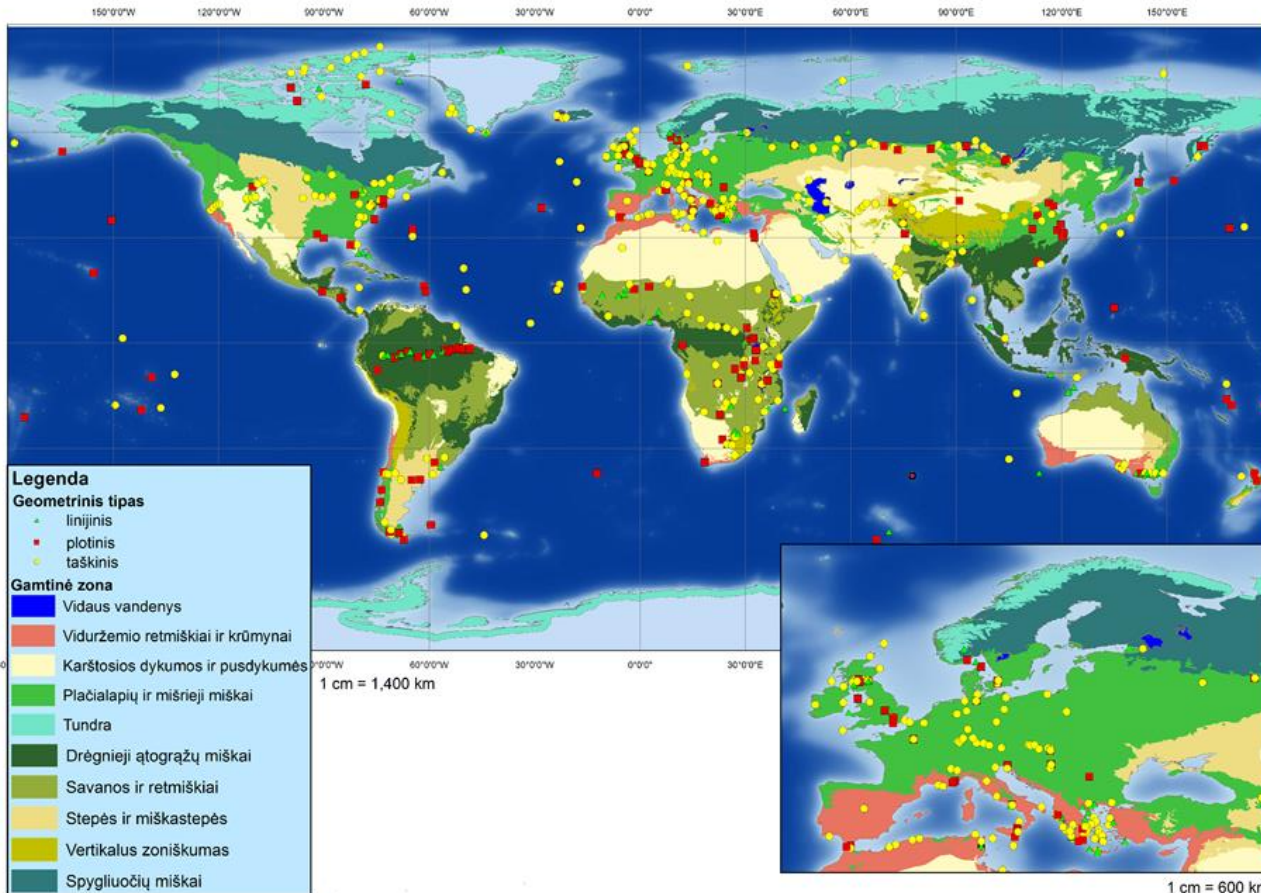

- Vertikalus zoniškumas
- Stepės ir miškastepės
- Arktinės ir antarktinės dykumos
- Mišrieji ir plačialapių miškai
- Spygliuočių miškai
- Karštosios dykumos ir pusdykumės
- Tundra
- Drėgnieji aťograų miškai
- Savanos ir retmiškiai
- Viduržemio krūmynai ir retmiškiai
- Vidaus vandenys
- Vandenynas