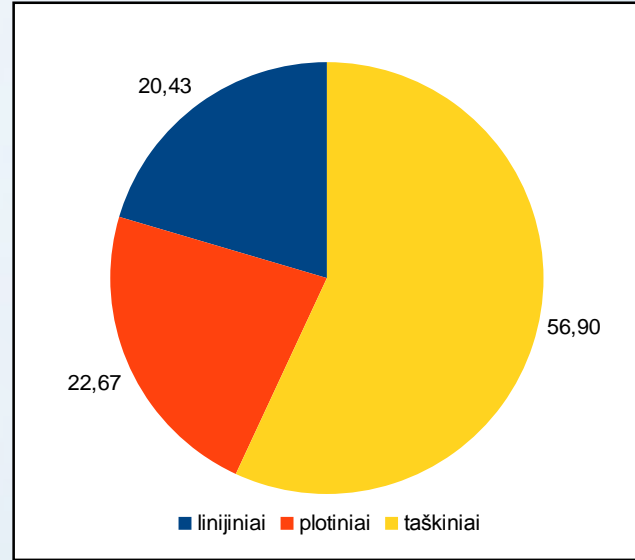

Naudoti duomenys

Teminiai sluoksniai:

Kartografinis pagrindas: atviro kodo platforma www.divagis.org/

Veiksmo vietų pasiskirstymas pagal geografinį tipą (dažnesnieji tipai)

Veiksmo vietų pasiskirstymas pagal geografinį tipą (retesnieji tipai)

Menamų vietų pasiskirstymas pagal geometrinį tipą (proc.)

Veiksmo vietų pasiskirstymas pagal geometrinį tipą (proc.)

Veiksmo vietų pasiskirstymas kūrinuose (vnt.)

Veiksmo vietų pasiskirstymas pagal gamtines zonas