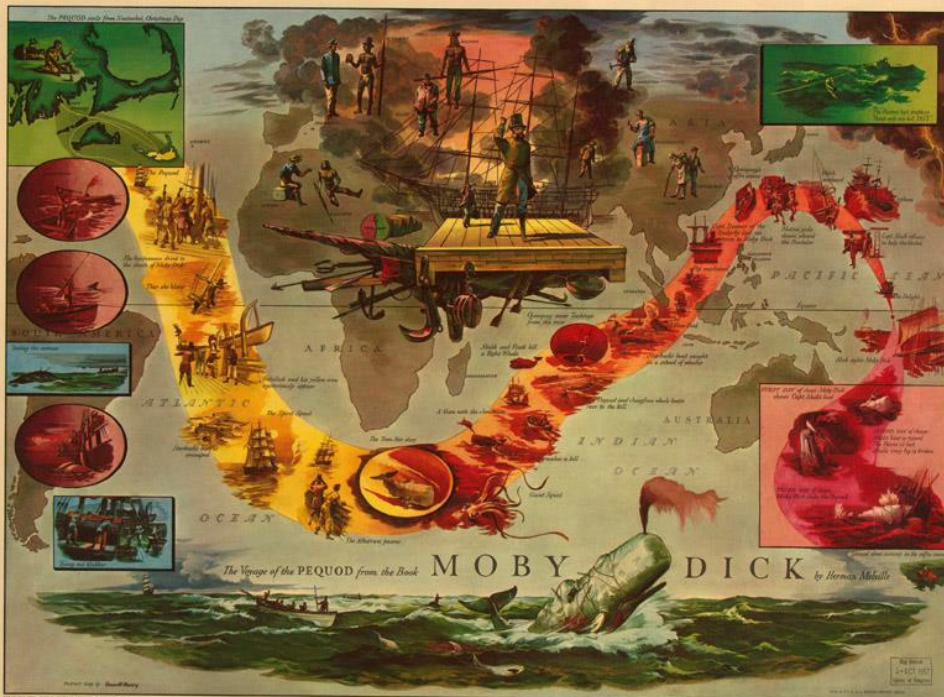

Literatūros kartografijos specifika

- ❖ Tarpdiscipliniškumas
- ❖ Humanitarų specialistų kritika
- ❖ Kartografuojamos erdvės neapibrėžtumas
- ❖ Bendro metodo nebuvimas
- ❖ Vartotojo sąsaja su žemėlapiu

Mobio diko žemėlapis (www.loc.gov)

JAV novelių žemėlapis (www.hogislandpress.com)