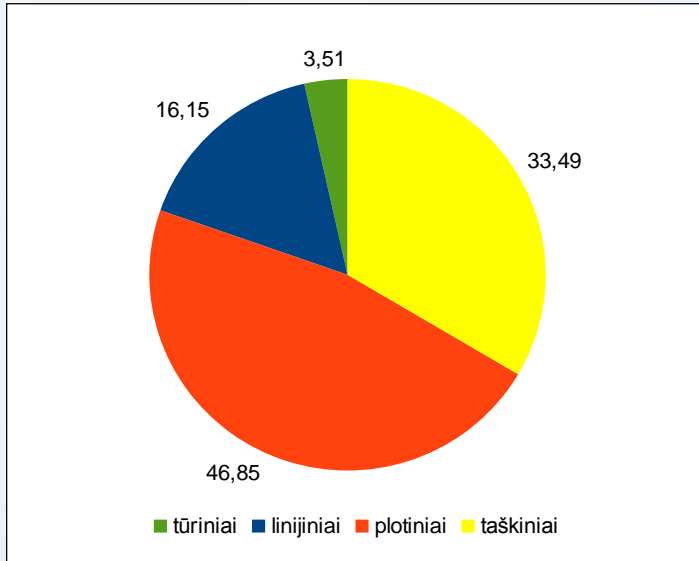

Naudoti duomenys

Teminiai sluoksniai:

Kartografinis pagrindas: atviro kodo platforma www.divagis.org/

Veiksmo vietų pasiskirstymas pagal geografinį tipą (dažnesnieji tipai)

Veiksmo vietų pasiskirstymas pagal geografinį tipą (retesnieji tipai)

Menamų vietų pasiskirstymas pagal geometrinį tipą (proc.)

Veiksmo vietų pasiskirstymas pagal geometrinį tipą (proc.)

Veiksmo vietų pasiskirstymas kūrinuose (vnt.)

Veiksmo vietų pasiskirstymas pagal gamtines zonas