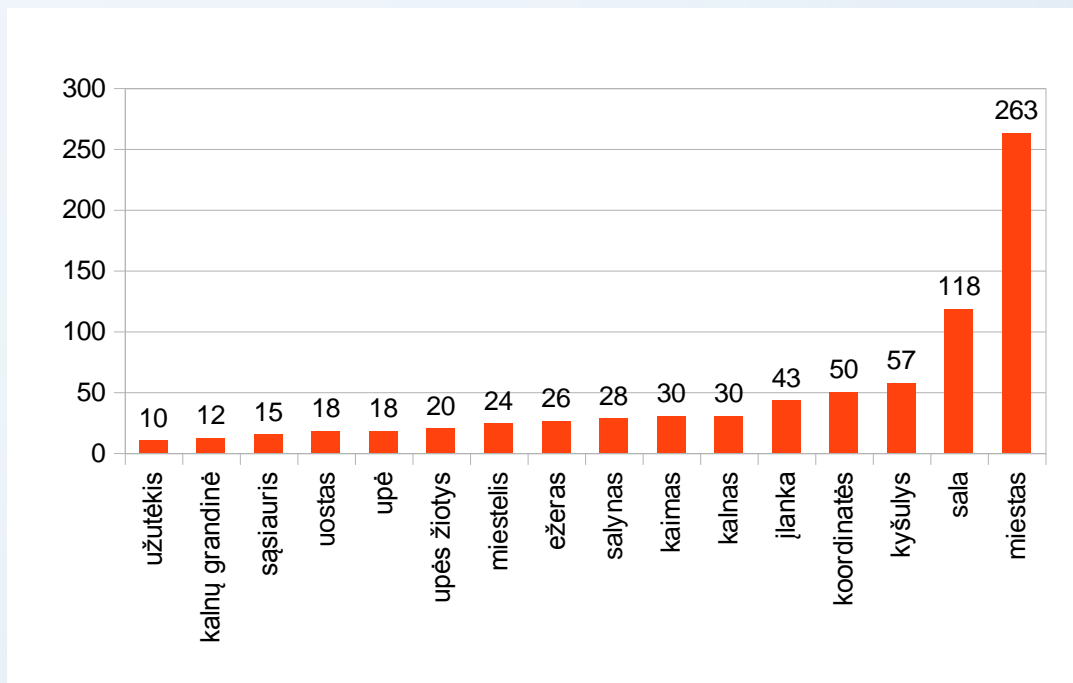

- ❖ Tarpdiscipliniškumas
- ❖ Humanitarų specialistų kritika
- ❖ Kartografuojamos erdvės neapibrėžtumas
- ❖ Bendro metodo nebuvimas
- ❖ Vartotojo sąsaja su žemėlapiu

Mobio diko žemėlapis (www.loc.gov)

JAV novelių žemėlapis (www.hogislandpress.com)

Naudoti duomenys

Teminiai sluoksniai:

Kartografinis pagrindas: atviro kodo platforma www.divagis.org/

Veiksmo vietų pasiskirstymas pagal geografinį tipą (dažnesnieji tipai)

Veiksmo vietų pasiskirstymas pagal geografinį tipą (retesnieji tipai)