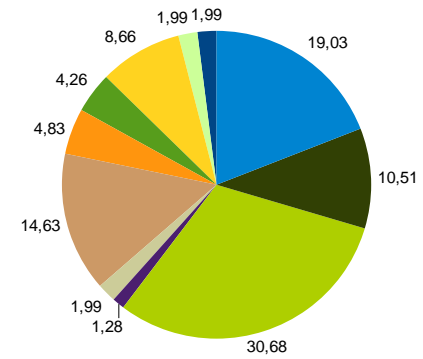

Menamų vietų pasiskirstymas pagal geometrinį tipą (proc.)

Veiksmo vietų pasiskirstymas pagal geometrinį tipą (proc.)

Veiksmo vietų pasiskirstymas kūrinuose (vnt.)

Veiksmo vietų pasiskirstymas pagal gamtines zonas

- Vertikalus zoniškumas
- Stepės ir miškastepės
- Arktinės ir antarktinės dykumos
- Mišrieji ir plačialapių miškai
- Spygliuočių miškai
- Karštosios dykumos ir pusdykumės
- Tundra
- Drėgnieji aťograų miškai
- Savanos ir retmiškiai
- Viduržemio krūmynai ir retmiškiai
- Vidaus vandenys
- Vandenynas