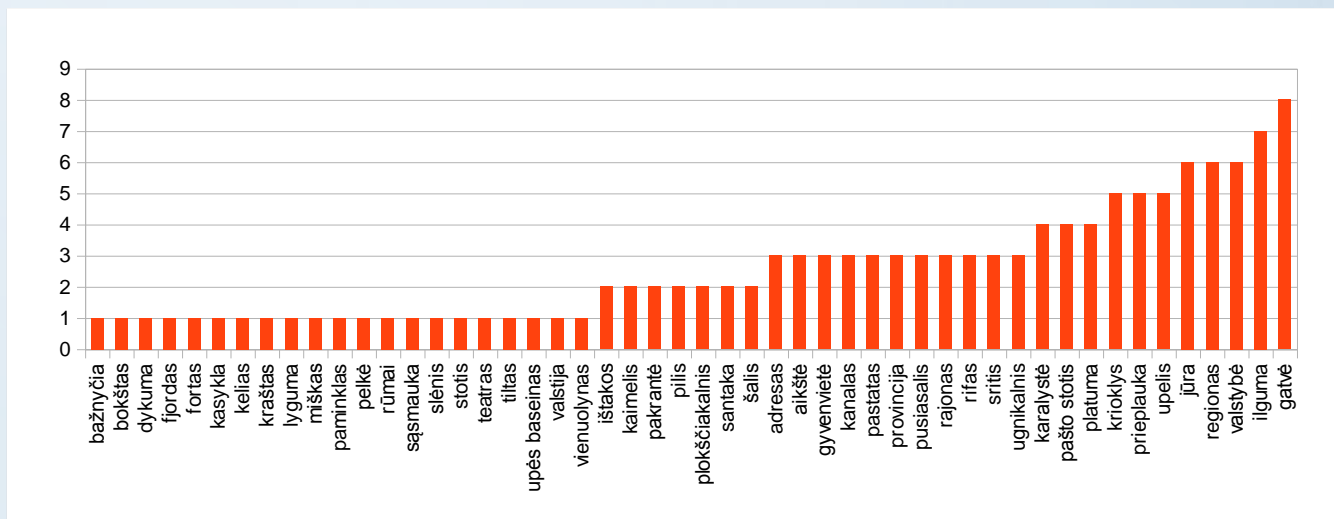

Naudoti duomenys

Teminiai sluoksniai:

Kartografinis pagrindas: atviro kodo platforma www.divagis.org/

Veiksmo vietų pasiskirstymas pagal geografinį tipą (dažnesnieji tipai)

Veiksmo vietų pasiskirstymas pagal geografinį tipą (retesnieji tipai)